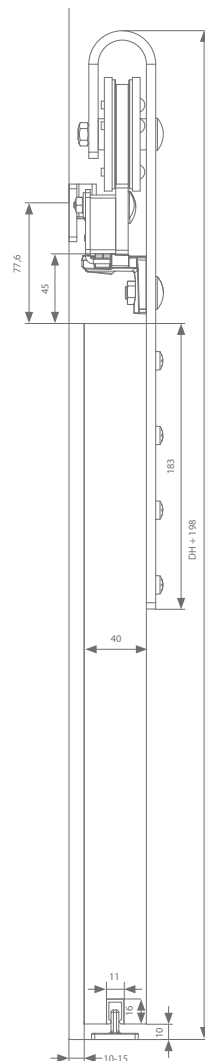

Technische tekening

2 x stopper

2 x softclose

Loft zwart

	Max. deurbreedte	Lengte	Artikelnummer
Profiel met beugels - zwart	730 mm	1420 mm	470.282.073.22
	830 mm	1620 mm	470.282.083.22
	930 mm	1820 mm	470.282.093.22
	1030 mm	2020 mm	470.282.103.22
	1130 mm	2220 mm	470.282.113.22
	1230 mm	2420 mm	470.282.123.22
	1350 mm	2700 mm	470.282.135.22
	1500 mm	3000 mm	470.282.150.22
Garnituur met 2 stoppers	1750 mm	3500 mm	470.282.175.22
	2000 mm	4000 mm	470.282.200.22
			470.382.00
			470.382.22
			510.608.100
Ondergeleidingsprofiel (optioneel)	1000 mm		510.608.125
	1500 mm		510.608.150
	2000 mm		510.608.200

Totaalsets

	Max. deurbreedte	Profellengte	Artikelnummer
Set loft zwart met 2 stoppers	930 mm	1820 mm	470.382.093.00
Set loft zwart met 2 softclosen	930 mm	1820 mm	470.382.093.22