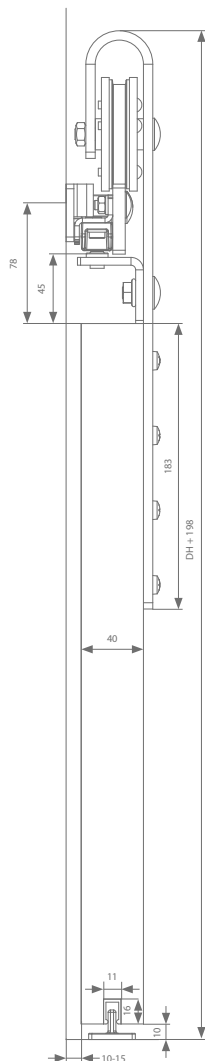

Technische tekening

2 x stopper

2 x softclose

Loft zwart

	Max. deurbreedte	Lengte	Artikelnummer
Profiel met beugels - zwart	730 mm	1420 mm	470.282.073.22
	830 mm	1620 mm	470.282.083.22
	930 mm	1820 mm	470.282.093.22
	1030 mm	2020 mm	470.282.103.22
	1130 mm	2220 mm	470.282.113.22
	1230 mm	2420 mm	470.282.123.22
	1350 mm	2700 mm	470.282.135.22
	1500 mm	3000 mm	470.282.150.22
Garnituur met 2 stoppers	1750 mm	3500 mm	470.282.175.22
	2000 mm	4000 mm	470.282.200.22
			470.382.00
			470.382.22
			510.608.100
Ondergeleidingsprofiel (optioneel)	1000 mm		510.608.125
	1500 mm		510.608.150
	2000 mm		510.608.200

Totaalsets

	Max. deurbreedte	Profellengte	Artikelnummer
Set loft zwart met 2 stoppers	930 mm	1820 mm	470.382.093.00
Set loft zwart met 2 softclosen	930 mm	1820 mm	470.382.093.22